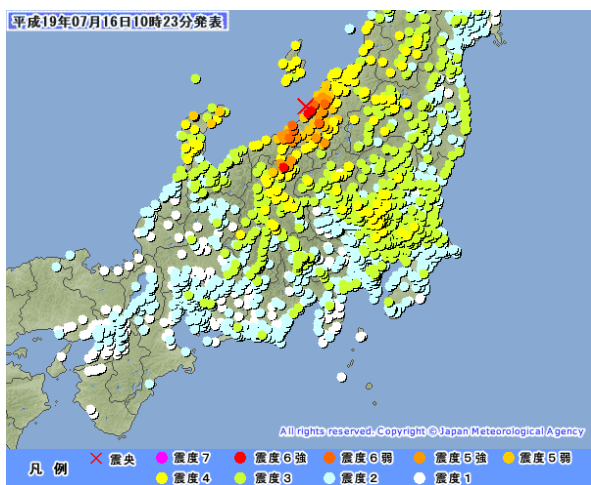

## 新潟県中越沖地震発生

7月16日新潟県中越沖地震の震度図

7月16日10時13分ころ、新潟県上中越沖でマグニチュード6.8(暫定値)の地震が発生しました。この地震により新潟県の長岡市、柏崎市と刈羽村と長野県の飯綱町で震度6強を、新潟県の上越市、小千谷市、出雲崎町で震度6弱を観測したほか、北陸地方を中心に東北地方から近畿・中国地方にかけて震度5強～1を観測しました。

また、10時34分にM4.2(速報値)で震度3の余震が発生するなど、余震活動が続いています。

新潟県で震度6強以上の地震を観測したのは、2004年10月23日の「平成16年新潟県中越地震」の地震(M6.8)で震度7を観測して以来です。 気象庁HPより